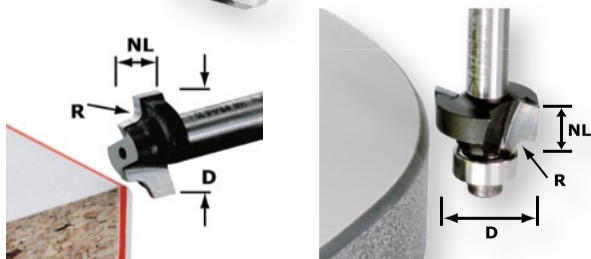

Kapovacia píla

02 Kapovacia píla KAPEX KS 120 EB
s podvozkom UG-KAPEX

UŠETRÍTE
365,52 €

	Cena bez DPH (€)	Cena vr. DPH (€)	Objednacie číslo
KAPEX KS 120 EB	1 191,00	1 429,20	561 283
NAVIAC!			
Podvozok UG-KAPEX			497 351
UŠETRÍTE!	304,60	365,52	

Hranová frézka

03 Hranová frézka OFK 700 EQ-Plus
+ dve zaobľovacie frézy HW

UŠETRÍTE
122,28 €

	Cena bez DPH (€)	Cena vr. DPH (€)	Objednacie číslo
OFK 700 EQ-Plus	507,00	608,40	574 359
ZADARMO!			
Zaobľovacia fréza HW D20 R2 KL-OFK700			491 673
Zaobľovacia fréza HW R2 D 18 S8 OFK 700			491 675
UŠETRÍTE!	101,90	122,28	